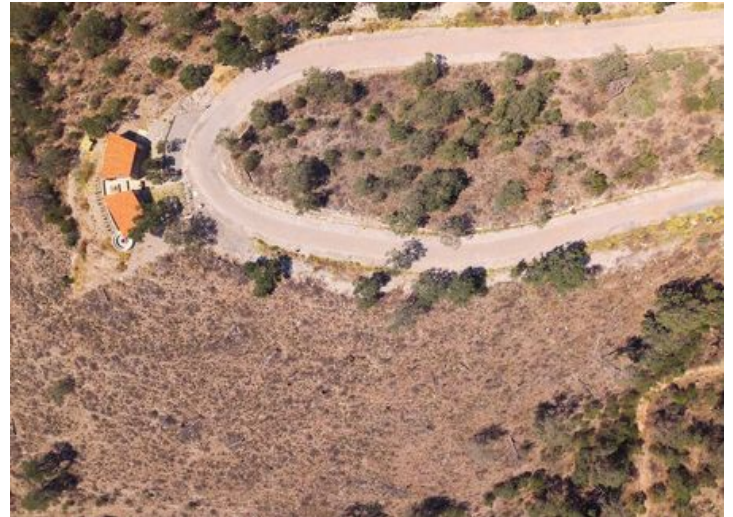

Sandra Padilla

Celular: +52811754201

trilogysp01@gmail.com

Si buscas una inversión sólida en una de las zonas con mayor crecimiento de la región, esta es una excelente oportunidad.

✉ Contáctanos para recibir la ubicación, disponibilidad, precios y agendar una visita.

Fotos